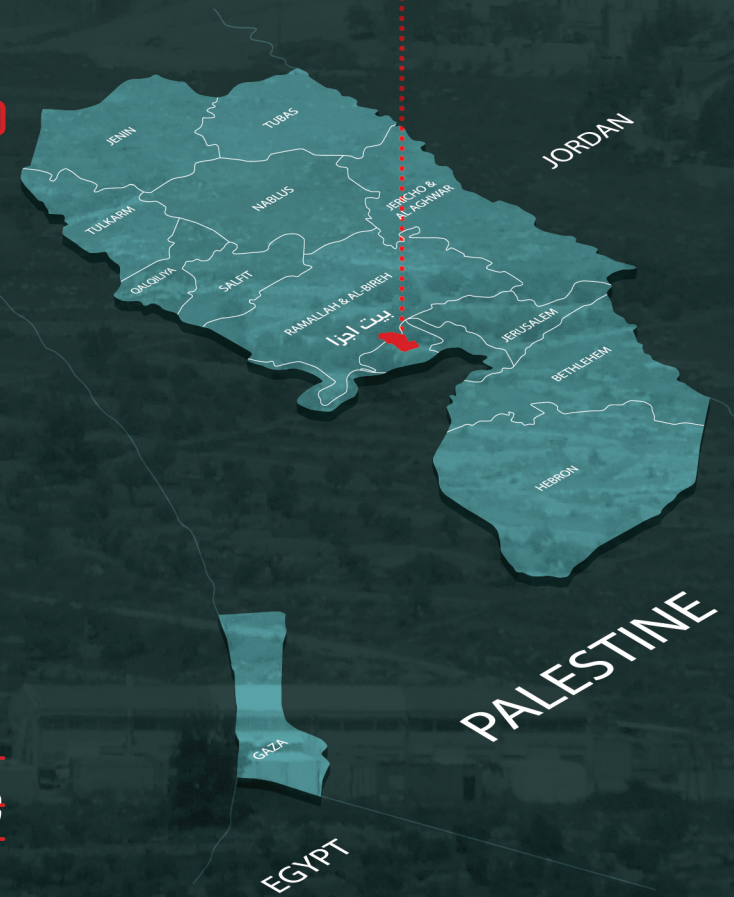

بيت اجزا

قرية فلسطينية تقع إلى الشمال الغربي من مدينة القدس، وتبعد عنها مسافة 11 كم.

مساحتها

4,500

دونم

عدد السكان

965

نسمة

تم اقتطاع ما يقارب

1100

دونم من أراضي المزارعين عام 2003

تقسم اراضيها الى

6.7% تصنيف (ب)
93.3% تصنيف (ج)

الانتهاكات

5 اشخاص اخطروا بالتوقف عن البناء
تم مصادرة خلاطات الإسمنت التي كانت تنقله للبناء
بنى الاحتلال مستعمرة جفعات حدasha عام 1978 على أراضي القرية،
ابتلعت 168 دونماً من أراضي القرية